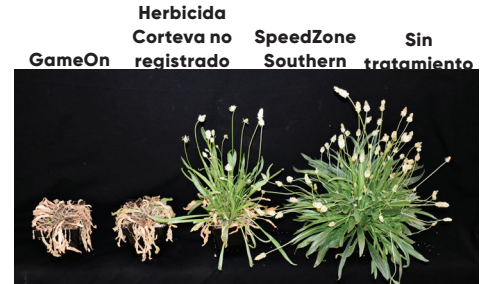

Calidad y seguridad comprobada alrededor de árboles

Control sistémico de más de 100 malezas de hoja ancha

Sin restricciones de temperatura

Olor suave

proporción recomendada

3.5 pt/A

(1.3 oz/1000 sq ft)

Prueba demostrativa de control rápido vs. control total en invernadero

Día de aplicación

3 días después de la aplicación

29 días después de la aplicación

Control más completo

En parcelas agrícolas y experimentales de todo el país, el herbicida especializado GameOn® ha demostrado un mejor control en comparación con los herbicidas posemergentes tradicionales.

Las imágenes de arriba pertenecen a estudios en invernaderos realizados 29 días después de la aplicación y demuestran el control total de los plantagos tratados con GameOn, mientras que los plantagos tratados con SpeedZone Southern se recuperaron y florecieron. El control rápido asociado con SpeedZone Southern no fue un control total. Sin embargo, GameOn demostró una acción rápida y un control excepcional.