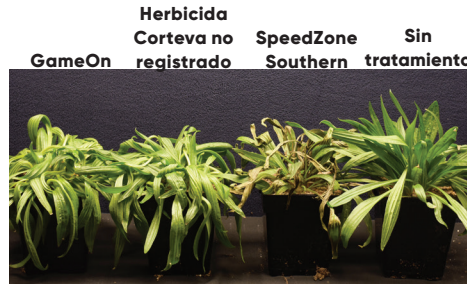

Calidad y seguridad comprobada alrededor de árboles

Control sistémico de más de 100 malezas de hoja ancha

Sin restricciones de temperatura

Olor suave

proporción recomendada

3.5 pt/A

(1.3 oz/1000 sq ft)

Prueba demostrativa de control rápido vs. control total en invernadero

Día de aplicación

3 días después de la aplicación

29 días después de la aplicación

Control más completo

En parcelas agrícolas y experimentales de todo el país, el herbicida especializado GameOn® ha demostrado un mejor control en comparación con los herbicidas posemergentes tradicionales.

Las imágenes de arriba pertenecen a estudios en invernaderos realizados 29 días después de la aplicación y demuestran el control total de los plantagos tratados con GameOn, mientras que los plantagos tratados con SpeedZone Southern se recuperaron y florecieron. El control rápido asociado con SpeedZone Southern no fue un control total. Sin embargo, GameOn demostró una acción rápida y un control excepcional.